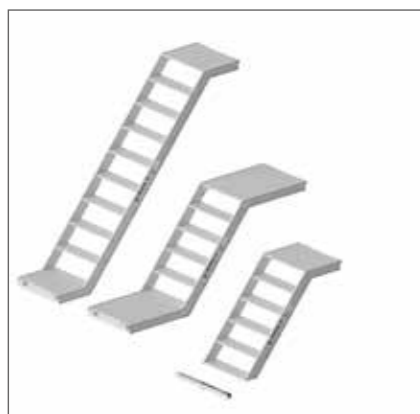

Die neue BOSTA® Alu Treppe G2 ist kompatibel mit unseren BOSTA® und MODEX® Gerüsten.

Hohe Tragfähigkeit, einfache Montage und problemlose Reparatur
Mit dem BOSTA® Treppenturm können drei Steighöhen erreicht werden.

Das Außengeländer wirkt als V-Diagonale. Dies hat zur Folge, dass weniger Einzelteile montiert werden müssen – eine klare Effizienzsteigerung. Alle Komponenten sind geschraubt, so dass Reparaturarbeiten einfach und zeitsparend vorgenommen werden können. Entsprechend haben die Stufen keine Schweißnähte, die zusätzlich geprüft und bewertet werden müssen.

Die BOSTA® Alu Treppe G2 kann als Gerüsttreppe, Bautreppe und Treppenturm eingesetzt werden, überall da also, wo man sicher in große Höhen gelangen muss.

► Produktvorteile

BOSTA® Alu Treppe G2

Hohe Tragfähigkeit

► Die BOSTA® Alu Treppe gibt es in drei Steighöhen.

► Stufen sind geschraubt und können daher zeitsparend repariert werden.

► Mit Sicherheit geschützt durch hochwertigen Seitenschutz

► Technische Daten

Bauteile	
652780	Alu Treppe 250/200 G2
652785	Alu Treppe 250/100 G2
652895	Alu Treppe 125/100 G2
652860	Außengeländer 250/200 G2
652930	Außengeländer 250/100 G2
652865	Innengeländer 250/200 G2
652935	Innengeländer 250/100 G2
653000	Sperrgeländer
653130	Spindelanschluss 125/100 G2